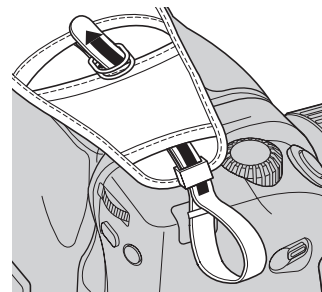

OLYMPUS®

グリップストラップ
Grip Strap
Griffschlaufe
Courroie poignée
Correa de empuñadura
그립 스트랩

DIGITAL
GS-2

VT539201

- JP** 取り付け方
EN HOW TO ATTACH
DE ANBRINGUNG
FR FIXATION
ES CÓMO FIJAR
KR 부착방법

2.

3.

4.