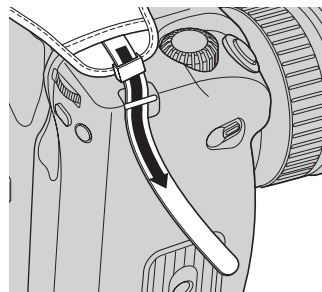

OLYMPUS®

グリップストラップ
Grip Strap
Griffschlaufe
Courroie poignée
Correa de empuñadura
그립 스트랩

DIGITAL
GS-2

VT539201

- JP** 取り付け方
EN HOW TO ATTACH
DE ANBRINGUNG
FR FIXATION
ES CÓMO FIJAR
KR 부착방법

2.

3.

4.