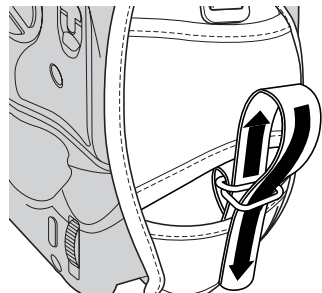

OLYMPUS®

グリップストラップ
Grip Strap
Griffschlaufe
Courroie poignée
Correa de empuñadura
그립 스트랩

DIGITAL
GS-2

VT539201

1. **JP** 取り付け方
   EN HOW TO ATTACH
   DE ANBRINGUNG
   FR FIXATION
   ES CÓMO FIJAR
   KR 부착방법

2.

3.

4.

5.

6.