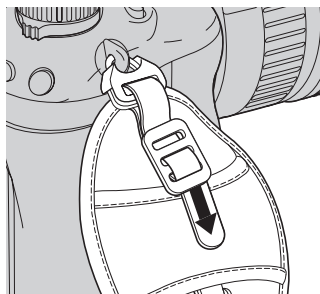

OLYMPUS®

グリップストラップ
Grip Strap
Griffschlaufe
Courroie poignée
Correa de empuñadura
그립 스트랩

DIGITAL
GS-2

VT539201

- JP** 取り付け方
EN HOW TO ATTACH
DE ANBRINGUNG
FR FIXATION
ES CÓMO FIJAR
KR 부착방법

2.

3.

4.