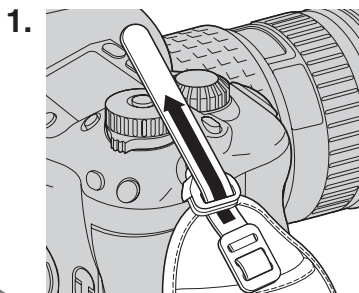

OLYMPUS®

グリップストラップ
Grip Strap
Griffschlaufe
Courroie poignée
Correa de empuñadura
그립 스트랩

DIGITAL
GS-2

VT539201

- JP** 取り付け方
EN HOW TO ATTACH
DE ANBRINGUNG
FR FIXATION
ES CÓMO FIJAR
KR 부착방법

2.

3.

4.